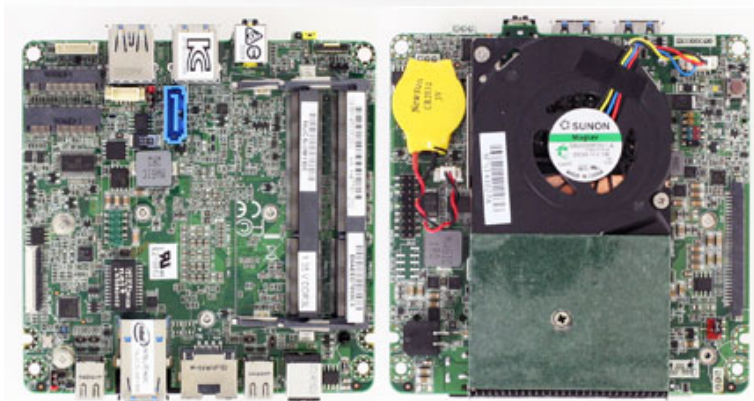

289.00 EUR

incl. 19% VAT, plus shipping

Support:  [Specifications](#)

- CPU: Intel Core i3-5010U, 2x 2.10GHz, 3MB Cache, 15W TDP
- RAM: 2x DDR3 SO-DIMM, dual PC3L-12800S/DDR3L-1600, max. 16GB
- Storage : M.2 10Gb/s (SATA + PCIe), M.2 10Gb/s (PCIe)
- I/O external: 2x Mini DisplayPort 1.2, 4x USB 3.0, Gb LAN, Audio jack
- I/O internal: 2x USB 2.0, SATA 6Gb/s, serial, TPM (Header)
- Audio: 7.1
- Power: 1x DC-Stecker (19V/65W)
- Graphics: Intel HD Graphics 5500 (IGP)
- Misc: UCFF (4"x4"), All solid capacitors